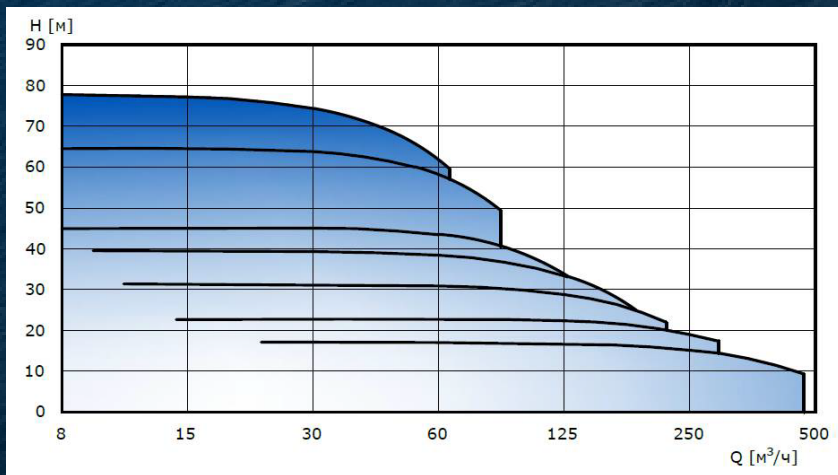

## Одноступенчатый насос «ин-лайн» с встроенным преобразователем частоты TPE

Особенности линейки:

- продвинутые электродвигатели с улучшенными характеристиками работы при различных частотах вращения (сопротивление изоляции, теплоотдача и т.д.)
- более 120 моделей от DN32 до DN200
- напор насосов - до 80 м
- подача насосов - до 400 м<sup>3</sup>/ч
- мощности электродвигателей до 15 кВт (включительно)
- заводская сборка - нет проблем с возможной совместимостью компонентов, посторонними шумами и нестабильной работой